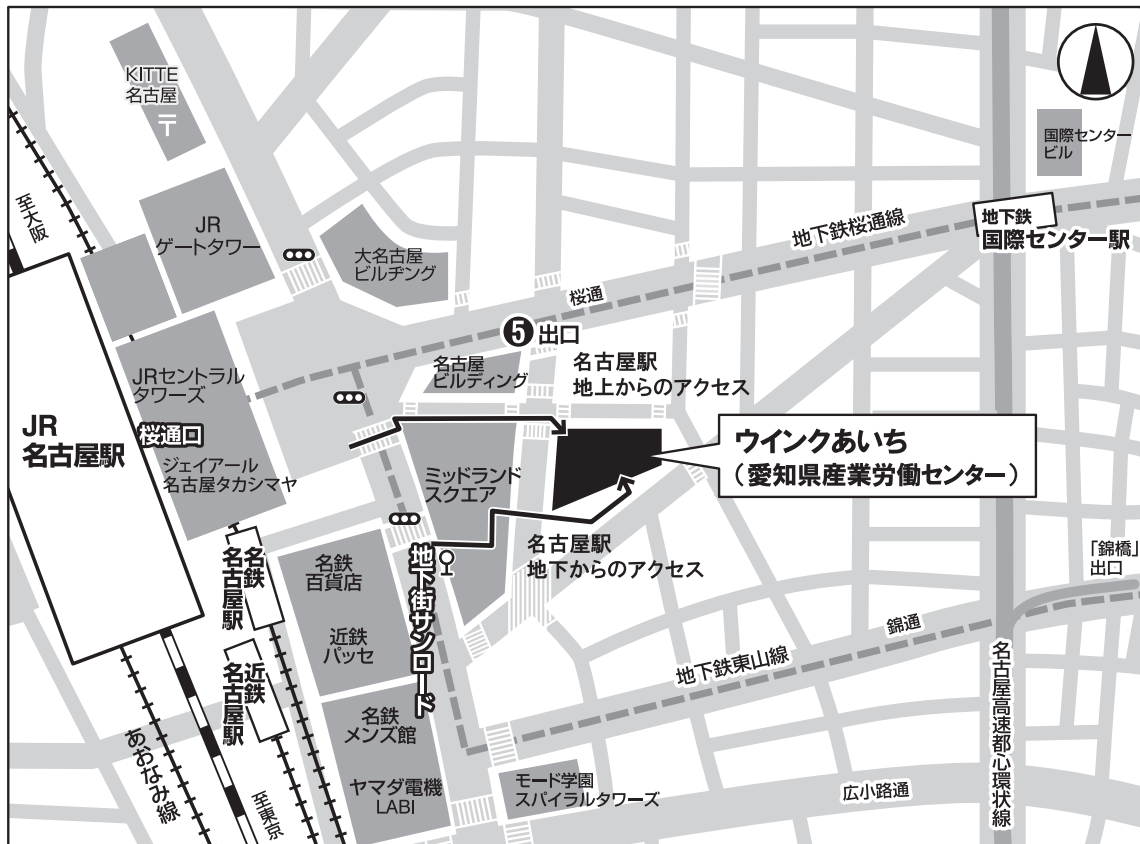

交通案内図

ウインクあいち (愛知県産業労働センター)

〒450-0002 愛知県名古屋市中村区名駅4-4-38
TEL:052-571-6131(代)

	電車を ご利用の場合	<p>(JR・地下鉄・名鉄・近鉄) 名古屋駅より</p> <ul style="list-style-type: none"> ● JR名古屋駅桜通口から:ミッドランドスクエア方面 徒歩5分 ● ユニモール地下街⑤番出口から:徒歩2分 ● 名駅地下街サンロードから:ミッドランドスクエア、マルケイ観光ビル、名古屋クロスコートタワーを経由徒歩8分 ● JR新幹線口から:徒歩9分 <p>JR (東海道新幹線) をご利用の場合</p> <ul style="list-style-type: none"> ● 東京駅から:約97分 ・新大阪駅から:約51分 					
	お車を ご利用の場合	<ul style="list-style-type: none"> ● 名古屋高速都心環状線「錦橋」出口から:約6分 ● 駐車場:123台(身体障害者用 B2F:2台、B3F:1台) 					
	飛行機を ご利用の場合	<table border="1"> <tr> <td data-bbox="508 1731 669 1867"> 中部国際空港 (セントレア) </td> <td data-bbox="669 1731 867 1867"> 名鉄空港線 約 30 分 </td> <td data-bbox="867 1731 1032 1867"> 名古屋駅 </td> <td data-bbox="1032 1731 1156 1867"> 徒歩 約 5 分 </td> <td data-bbox="1156 1731 1318 1867"> ウインクあいち </td> </tr> </table>	中部国際空港 (セントレア)	名鉄空港線 約 30 分	名古屋駅	徒歩 約 5 分	ウインクあいち
中部国際空港 (セントレア)	名鉄空港線 約 30 分	名古屋駅	徒歩 約 5 分	ウインクあいち			